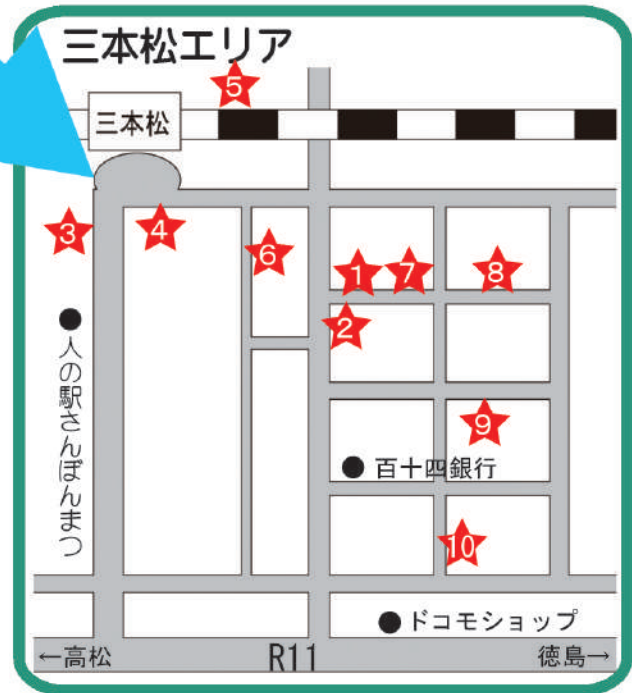

※各コーナーの内容、飲食バザーのメニューは変更の可能性があります。

工作・遊びのレクリエーションコーナー

★28日(土)

◇どうぶつカスタ・ぶーぶータコ : 東かがわ市放課後児童クラブ

★29日(日)

◆みんなでとばそう「ピョンピョン人形」 : 東かがわ市子育てネットワーク会議
◇巡回行政相談 : 香川行政相談員協議会

★両日開催

◆おもちゃのバザー等 : 東かがわ市母子愛育会
おもしろバルーンアート : とらまるクラブONLY ONE
◇豆はこびゲーム、野菜釣り堀ゲーム、ほか : 香川県栄養士会、東讃保健福祉事務所
◆こま遊び体験 : 日本独楽博物館
◇おたのしみゲームコーナー : 東かがわ市ジュニアリーダーズクラブ
◆親子手づくり教室(ビーズ通しあそび・輪ざし作り、折り紙等) : 東かがわ市更生保護女性会、大川地区保護司会第一分区
◇手話クイズ、聴覚障がい疑似体験等 : 香川県聴覚障害者協会、手話サークルゆめ、東讃手話サークル
◆共同募金PR : 東かがわ市共同募金委員会

飲食バザーコーナー

★28日(土)

◆はちみつ・レモネード等 : 小西養蜂園

★29日(日)

◇唐揚げ等 : TOIRO COFFEE

★両日開催

◆うどん、赤飯、お菓子等 : 東かがわ市生活研究グループ
◇焼きそば : てくてく倶楽部
◆炊き込みご飯、おにぎり、コロッケ、くじ等 : とらまる集いの会
◇クレープ : Real cre'er (リアルクレール)
◆お弁当等 : 三本松高校みんなの食堂
◇揚げパン・野菜など : 相生ふるさと協議会

とらまる公園から車で7分!

三本松エリア おすすめ飲食店マップ

★編集部イチオシ★
↓お店紹介コーナー↓

1 炭火焼肉 味道源 TEL 0879-25-3336
こだわりぬいたお肉が自慢の焼肉店。
店内は和風な佇まいの個室で落ち着いた雰囲気。
オススメは特上コース。店主自らが目利きした
黒毛和牛は絶品。

2 Portivia passo パッソ TEL 0879-25-1678
東かがわ自慢の本格イタリアンのお店。
お洒落な雰囲気かつ開放的な店舗はデートにも
最適。パスタを筆頭に様々なメニューがあり、
コース料理もできる。
多人数にも対応しており、パーティーにもおす
すめ。